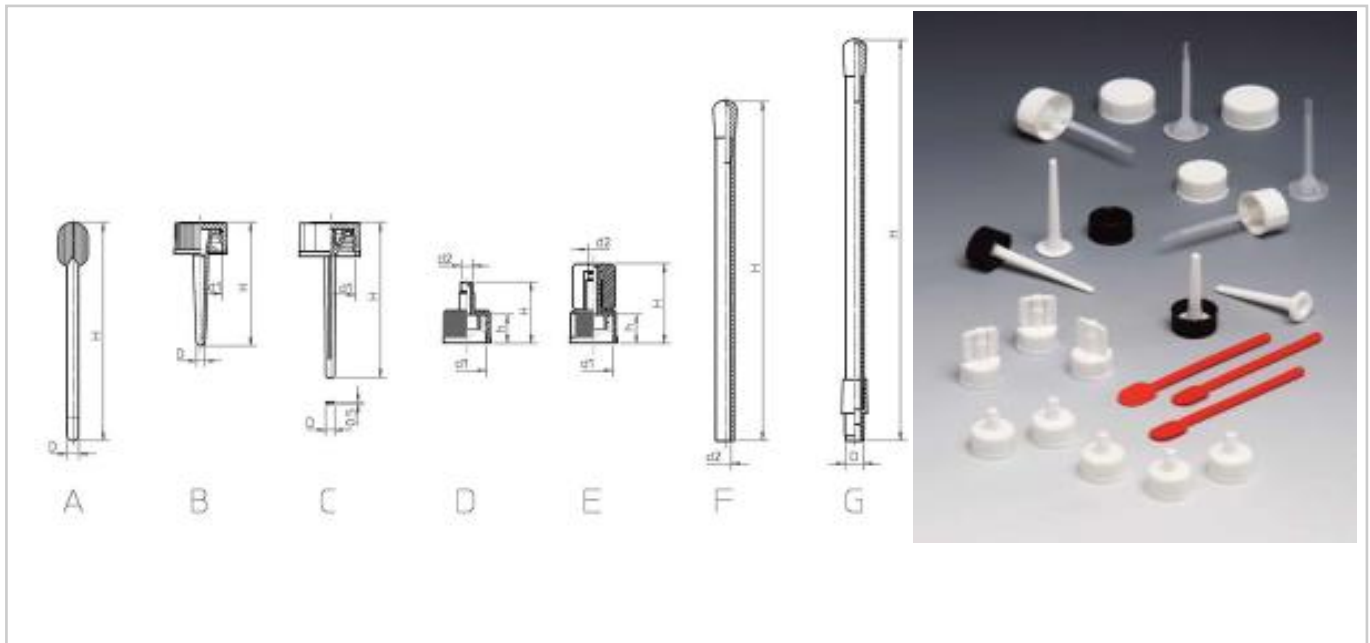

SPATULA - VAGINAL CANNULAE

rif	Description	Code	Material	D	d1	d2	H	h
A1	Spatula 1	277020475XX	PELLD	4,1	/	/	72,0	/
A1	Spatula 1	277020475XX	PPOMO	4,1	/	/	72,0	/
B1	Spatula 13-37,1	277133700XX	VARI	2,8	14,3	/	40,7	37,1
B2	Spatula 13-47,1	277134700XX	VARI	2,8	14,3	/	50,7	47,1
C1	Spatula 15-48	277154800XX	VARI	2,9	16,6	/	51,0	48,2
C2	Spatula 18-48	277184800XX	VARI	2,9	20,0	/	51,0	48,2
D1	Cap for vaginal cannula	214120909XX	PEHD	/	12,7	4,8	20,2	9,5
E1	Cap for vaginal cannula	214120910XX	PEHD	/	12,7	4,8	26,2	9,5
F1	Vaginal cannula L 100	220100102XX	VARI	/	/	4,0	112,0	/
F2	Vaginal cannula L 120	220120102XX	VARI	/	/	4,0	132,0	/
G1	Spray vaginal cannula	220110203XX	VARI	6,25	/	/	132,0	/